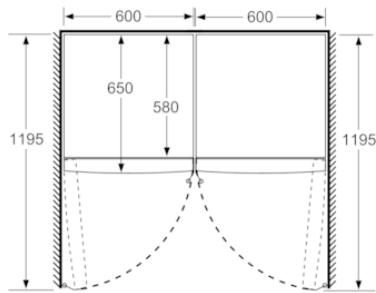

#### MÅTT

- Mått: H 186 x B 60 x D 65 cm

# BOSCH

**Serie | 2, Kylskåp, 186 x 60 cm, Vit**  
**KSV36NWEF**

|                            | a   | b  | c  | d  | e  | f     |
|----------------------------|-----|----|----|----|----|-------|
| KSW36, GSD36               | 187 |    |    |    |    |       |
| KSV36, KSF36, GSN36, GSV36 | 186 |    |    |    |    |       |
| KSV33, GSN33, GSV33        | 176 | 60 | 65 | 58 | 60 | 119.5 |
| KSV29, GSN29, GSV29        | 161 |    |    |    |    |       |
| GSV24                      | 146 |    |    |    |    |       |
| GSN51                      | 161 |    |    |    |    |       |
| GSN54                      | 176 | 70 | 78 | 70 | 70 | 142   |
| GSN58                      | 191 |    |    |    |    |       |

- a Höjd
- b Bredd
- c Djup med stängd lucka utan handtag och distans
- d Stordjup utan distans
- e Bredd med öppen lucka utan handtag
- f Djup med öppen lucka utan handtag och distans

Mått i cm

Mått i mm

Mått i mm