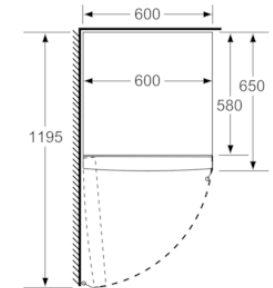

#### MÅTT

- Mått: H 186 x B 60 x D 65 cm

# BOSCH

**Serie | 2, Kylskåp, 186 x 60 cm, Vit**  
**KSV36NWEF**

|                            | a   | b  | c  | d  | e  | f     |
|----------------------------|-----|----|----|----|----|-------|
| KSW36, GSD36               | 187 |    |    |    |    |       |
| KSV36, KSF36, GSN36, GSV36 | 186 |    |    |    |    |       |
| KSV33, GSN33, GSV33        | 176 | 60 | 65 | 58 | 60 | 119.5 |
| KSV29, GSN29, GSV29        | 161 |    |    |    |    |       |
| GSV24                      | 146 |    |    |    |    |       |
| GSN51                      | 161 |    |    |    |    |       |
| GSN54                      | 176 | 70 | 78 | 70 | 70 | 142   |
| GSN58                      | 191 |    |    |    |    |       |

- a Höjd
- b Bredd
- c Djup med stängd lucka utan handtag och distans
- d Stordjup utan distans
- e Bredd med öppen lucka utan handtag
- f Djup med öppen lucka utan handtag och distans

Mått i cm

Mått i mm

Mått i mm