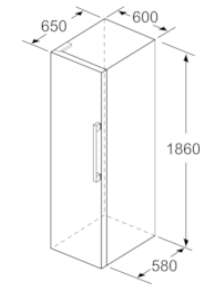

#### MÅTT

- Mått: H 186 x B 60 x D 65 cm

##### Egenskaper

Konstruktion : Fristående  
 Antal kompressorer : 1  
 Antalet separata kylsystem : 1  
 Bredd (mm) : 600  
 Höjd (mm) : 1860  
 Djup (mm) : 650  
 Nettovikt (kg) : 58,192  
 Dekorpanel för dörren : Går ej att montera  
 Gångjärn : Vänster omhängbar  
 Antal flyttbara hyllor : 5  
 Flaskhylla/Flaskhyllor : Saknas  
 Automatisk avfrostning : Saknas  
 Fläkt i kylan : Ja  
 Omhängbar dörr : Ja  
 Anslutningskabelns längd (cm) : 230  
 Buller (dB re 1 pW) : 39  
 Multi-Flow Air Tower : Saknas  
 Energisparfunktion : Saknas  
 Kylteknik : 1 kompressor / 1 kylkretslopp  
 Snabbkylning : Ja  
 Temperature Controlled Drawer : Saknas  
 Humidity Control Drawer : Saknas  
 Number of Door Bins - Refrigerator : 5  
 Door bin adjustability - Refrigerator : Saknas  
 Tilt-out door bins in fridge : Saknas  
 Gallon Storage : Ja  
 Number of Gallon storage : 2  
 Antal hyllor : 6  
 Motorized Shelf : Saknas  
 Material, hyllor : gallerhylla, Glas, Syntetmaterial, Trä  
 Larm för öppen frysdörr : Saknas  
 Säkring (A) : 10  
 Spänning (V) : 220-240  
 Frekvens (Hz) : 50  
 Säkerhetsmärkning : CE, VDE  
 Färg : vit  
 Dekorpanel för dörren : Går ej att montera  
 Installationstyp : N/A  
 Buller (dB re 1 pW) : 39  
 Energy Star Qualified : Saknas  
 Elkontakt : jordad stickkontakt  
 Dimensions of the packed product (in) : 75.98 x 25.98 x 30.31  
 Nettovikt (lbs) : 128,000  
 Bruttovikt (lbs) : 144,000

- a Höjd
- b Bredd
- c Djup med stängd lucka utan handtag och distans
- d Stordjup utan distans
- e Bredd med öppen lucka utan handtag
- f Djup med öppen lucka utan handtag och distans

Mått i cm

Mått i mm