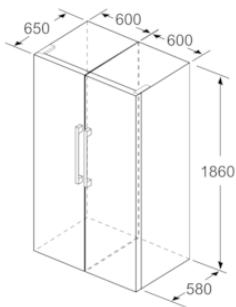

#### MÅTT

- Mått: H 186 x B 60 x D 65 cm

# BOSCH

**Serie | 2, Kylskåp, 186 x 60 cm, Vit**  
**KSV36NWEF**

|                            | a   | b  | c  | d  | e  | f     |
|----------------------------|-----|----|----|----|----|-------|
| KSW36, GSD36               | 187 |    |    |    |    |       |
| KSV36, KSF36, GSN36, GSV36 | 186 |    |    |    |    |       |
| KSV33, GSN33, GSV33        | 176 | 60 | 65 | 58 | 60 | 119.5 |
| KSV29, GSN29, GSV29        | 161 |    |    |    |    |       |
| GSV24                      | 146 |    |    |    |    |       |
| GSN51                      | 161 |    |    |    |    |       |
| GSN54                      | 176 | 70 | 78 | 70 | 70 | 142   |
| GSN58                      | 191 |    |    |    |    |       |

- a Höjd
- b Bredd
- c Djup med stängd lucka utan handtag och distans
- d Stordjup utan distans
- e Bredd med öppen lucka utan handtag
- f Djup med öppen lucka utan handtag och distans

Mått i cm

Mått i mm